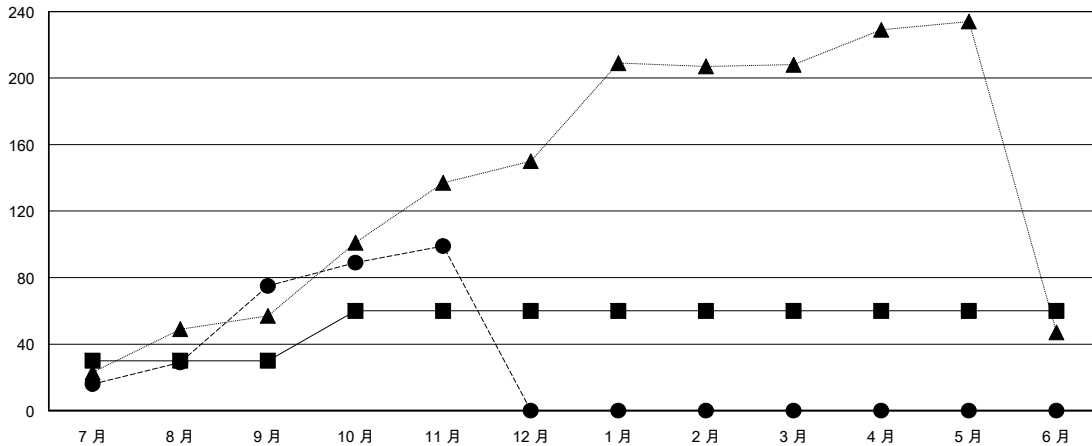

MONTHLY MEMBERSHIP PROGRESS REPORT

District 300D2

Results as of: 11/30/2018

GMT: PEI-JEN CHEN

地點 REP OF CHINA

GMT憲章區

分會			
成果 2018-2019			
季	新分會目標	新會	會員流失的分會
7月/8月/9月	1	2	2
10月/11月/12月	1	0	0
1月/2月/3月	0	0	0
4月/5月/6月	0	0	0

位會員@每位須繳			
成果 2018-2019			
季	會員淨增長目標	實際會員增長數	實際退會會員 (包括轉會)
7月/8月/9月	30	276	180
10月/11月/12月	30	37	9
1月/2月/3月	0	0	0
4月/5月/6月	0	0	0

目標與實際新會累積

目標和實際會員累積

已取消的分會: 2

44 CLUBS OF 61 增添1位或以上的新會員

性別分佈

男 1,412 (71.35%)
女 567 (28.65%)