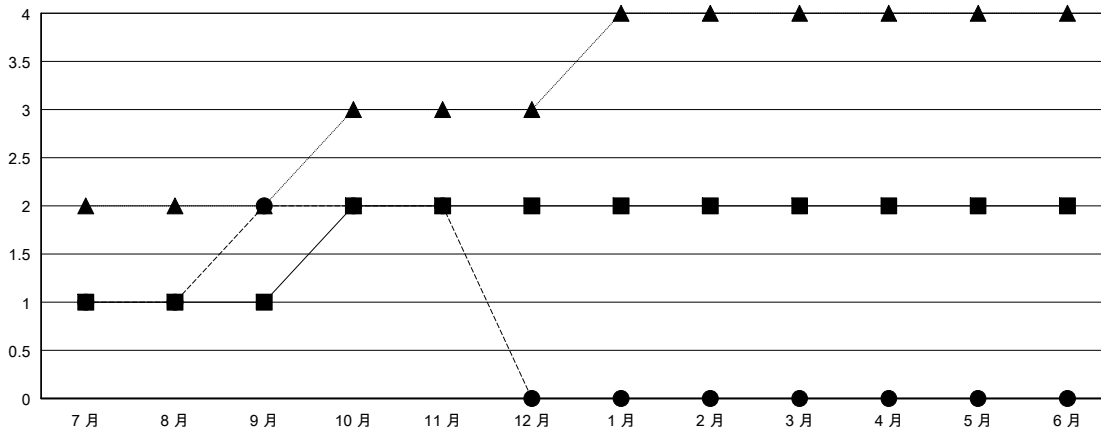

MONTHLY MEMBERSHIP PROGRESS REPORT

District 300D2

Results as of: 11/30/2018

GMT: PEI-JEN CHEN

地點 REP OF CHINA

GMT憲章區

分會			
成果 2018-2019			
季	新分會目標	新會	會員流失的分會
7月/8月/9月	1	2	2
10月/11月/12月	1	0	0
1月/2月/3月	0	0	0
4月/5月/6月	0	0	0

位會員@每位須繳			
成果 2018-2019			
季	會員淨增長目標	實際會員增長數	實際退會會員 (包括轉會)
7月/8月/9月	30	276	180
10月/11月/12月	30	37	9
1月/2月/3月	0	0	0
4月/5月/6月	0	0	0

目標與實際新會累積

目標和實際會員累積

已取消的分會: 2

44 CLUBS OF 61 增添1位或以上的新會員

性別分佈

男 1,412 (71.35%)
女 567 (28.65%)